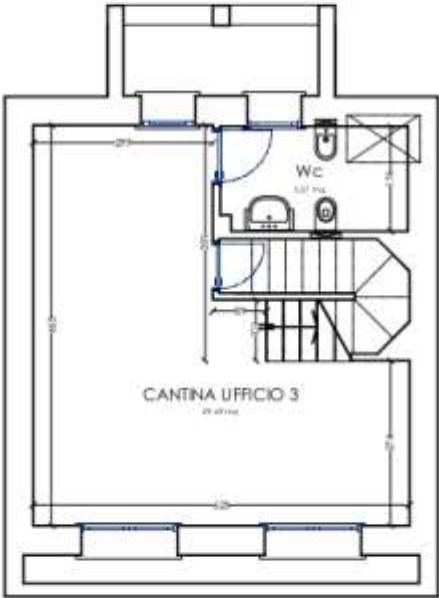

CITTA' BALENARE LOTTO NORD UFFICI

CITTA' BALENARE LOTTO NORD

UFFICI

Interno	Orientamento	Piano Terra	Piano Primo	Piano Interrato	PT.Balcone/ <i>Ingresso</i>	Terrazza	Giardino
1	Sud/Mare	47 mq	47 mq	40 mq	3 mq / <i>6 mq</i>	13 mq	-
2	Nord/Mare	47 mq	47 mq	40 mq	3 mq / <i>6 mq</i>	13 mq	18 mq
3	Centrale	56 mq	56 mq	50 mq	10 mq / <i>10 mq</i>	20 mq	-
4	Nord/Monti	47 mq	47 mq	40 mq	3 mq / <i>6 mq</i>	13 mq	18 mq
5	Sud/Monti	47 mq	47 mq	40 mq	3 mq / <i>6 mq</i>	13 mq	-

Ogni unità ha due posti auto disponibili

PIANO TERRA

PIANO INTERRATO

PIANO PRIMO