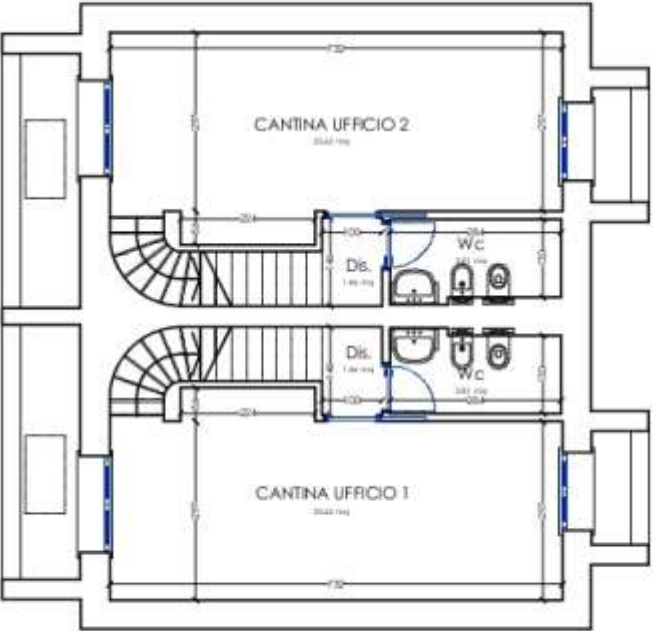

CITTA' BALENARE LOTTO NORD UFFICI

CITTA' BALENARE LOTTO NORD

UFFICI

Interno	Orientamento	Piano Terra	Piano Primo	Piano Interrato	PT.Balcone/ <i>Ingresso</i>	Terrazza	Giardino
1	Sud/Mare	47 mq	47 mq	40 mq	3 mq / <i>6 mq</i>	13 mq	-
2	Nord/Mare	47 mq	47 mq	40 mq	3 mq / <i>6 mq</i>	13 mq	18 mq
3	Centrale	56 mq	56 mq	50 mq	10 mq / <i>10 mq</i>	20 mq	-
4	Nord/Monti	47 mq	47 mq	40 mq	3 mq / <i>6 mq</i>	13 mq	18 mq
5	Sud/Monti	47 mq	47 mq	40 mq	3 mq / <i>6 mq</i>	13 mq	-

Ogni unità ha due posti auto disponibili

PIANO TERRA

PIANO INTERRATO

PIANO PRIMO