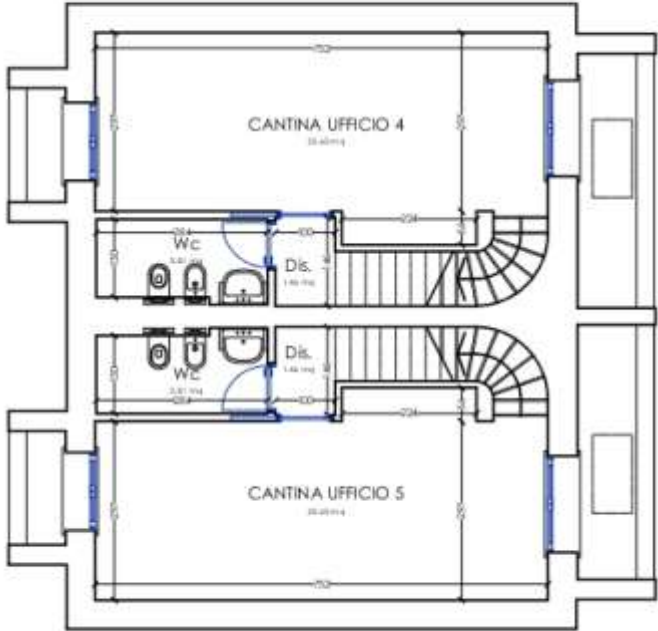

CITTA' BALENARE LOTTO NORD UFFICI

CITTA' BALENARE LOTTO NORD

UFFICI

Interno	Orientamento	Piano Terra	Piano Primo	Piano Interrato	PT.Balcone/ <i>Ingresso</i>	Terrazza	Giardino
1	Sud/Mare	47 mq	47 mq	40 mq	3 mq / <i>6 mq</i>	13 mq	-
2	Nord/Mare	47 mq	47 mq	40 mq	3 mq / <i>6 mq</i>	13 mq	18 mq
3	Centrale	56 mq	56 mq	50 mq	10 mq / <i>10 mq</i>	20 mq	-
4	Nord/Monti	47 mq	47 mq	40 mq	3 mq / <i>6 mq</i>	13 mq	18 mq
5	Sud/Monti	47 mq	47 mq	40 mq	3 mq / <i>6 mq</i>	13 mq	-

Ogni unità ha due posti auto disponibili

PIANO TERRA

PIANO INTERRATO

PIANO PRIMO