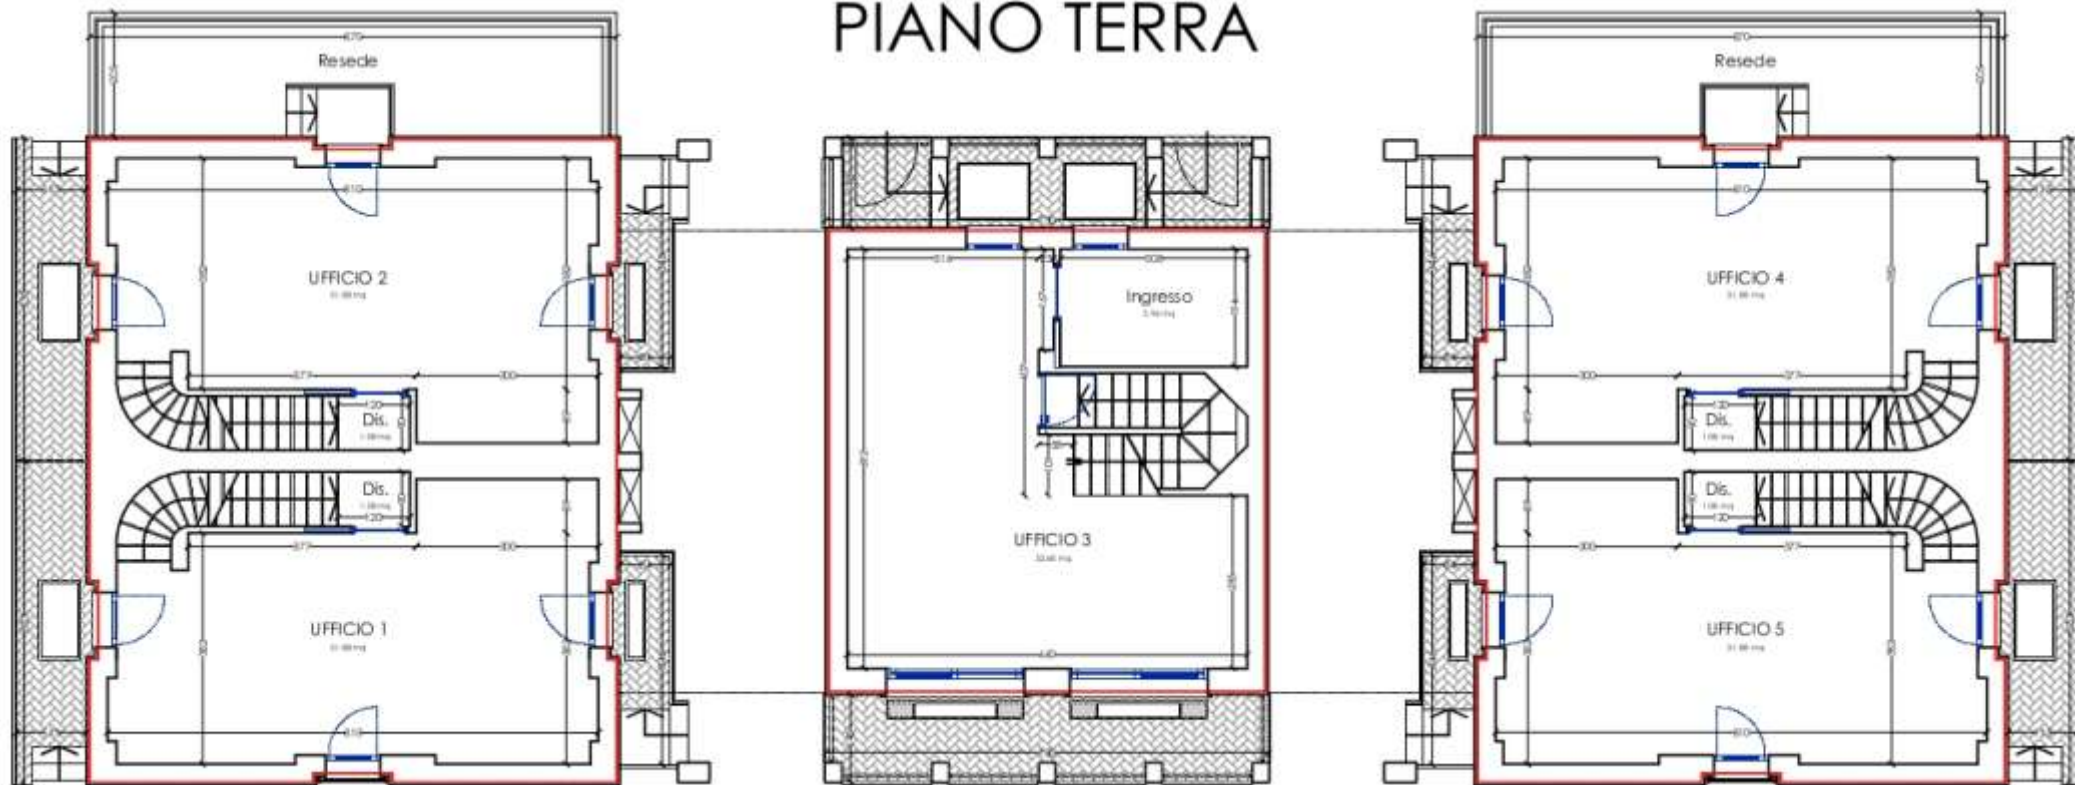

CITTA' BALENARE LOTTO NORD UFFICI

CITTA' BALENARE LOTTO NORD

UFFICI

Interno	Orientamento	Piano Terra	Piano Primo	Piano Interrato	PT.Balcone/ <i>Ingresso</i>	Terrazza	Giardino
1	Sud/Mare	47 mq	47 mq	40 mq	3 mq / <i>6 mq</i>	13 mq	-
2	Nord/Mare	47 mq	47 mq	40 mq	3 mq / <i>6 mq</i>	13 mq	18 mq
3	Centrale	56 mq	56 mq	50 mq	10 mq / <i>10 mq</i>	20 mq	-
4	Nord/Monti	47 mq	47 mq	40 mq	3 mq / <i>6 mq</i>	13 mq	18 mq
5	Sud/Monti	47 mq	47 mq	40 mq	3 mq / <i>6 mq</i>	13 mq	-

Ogni unità ha due posti auto disponibili

PIANO TERRA

PIANO INTERRATO

PIANO PRIMO